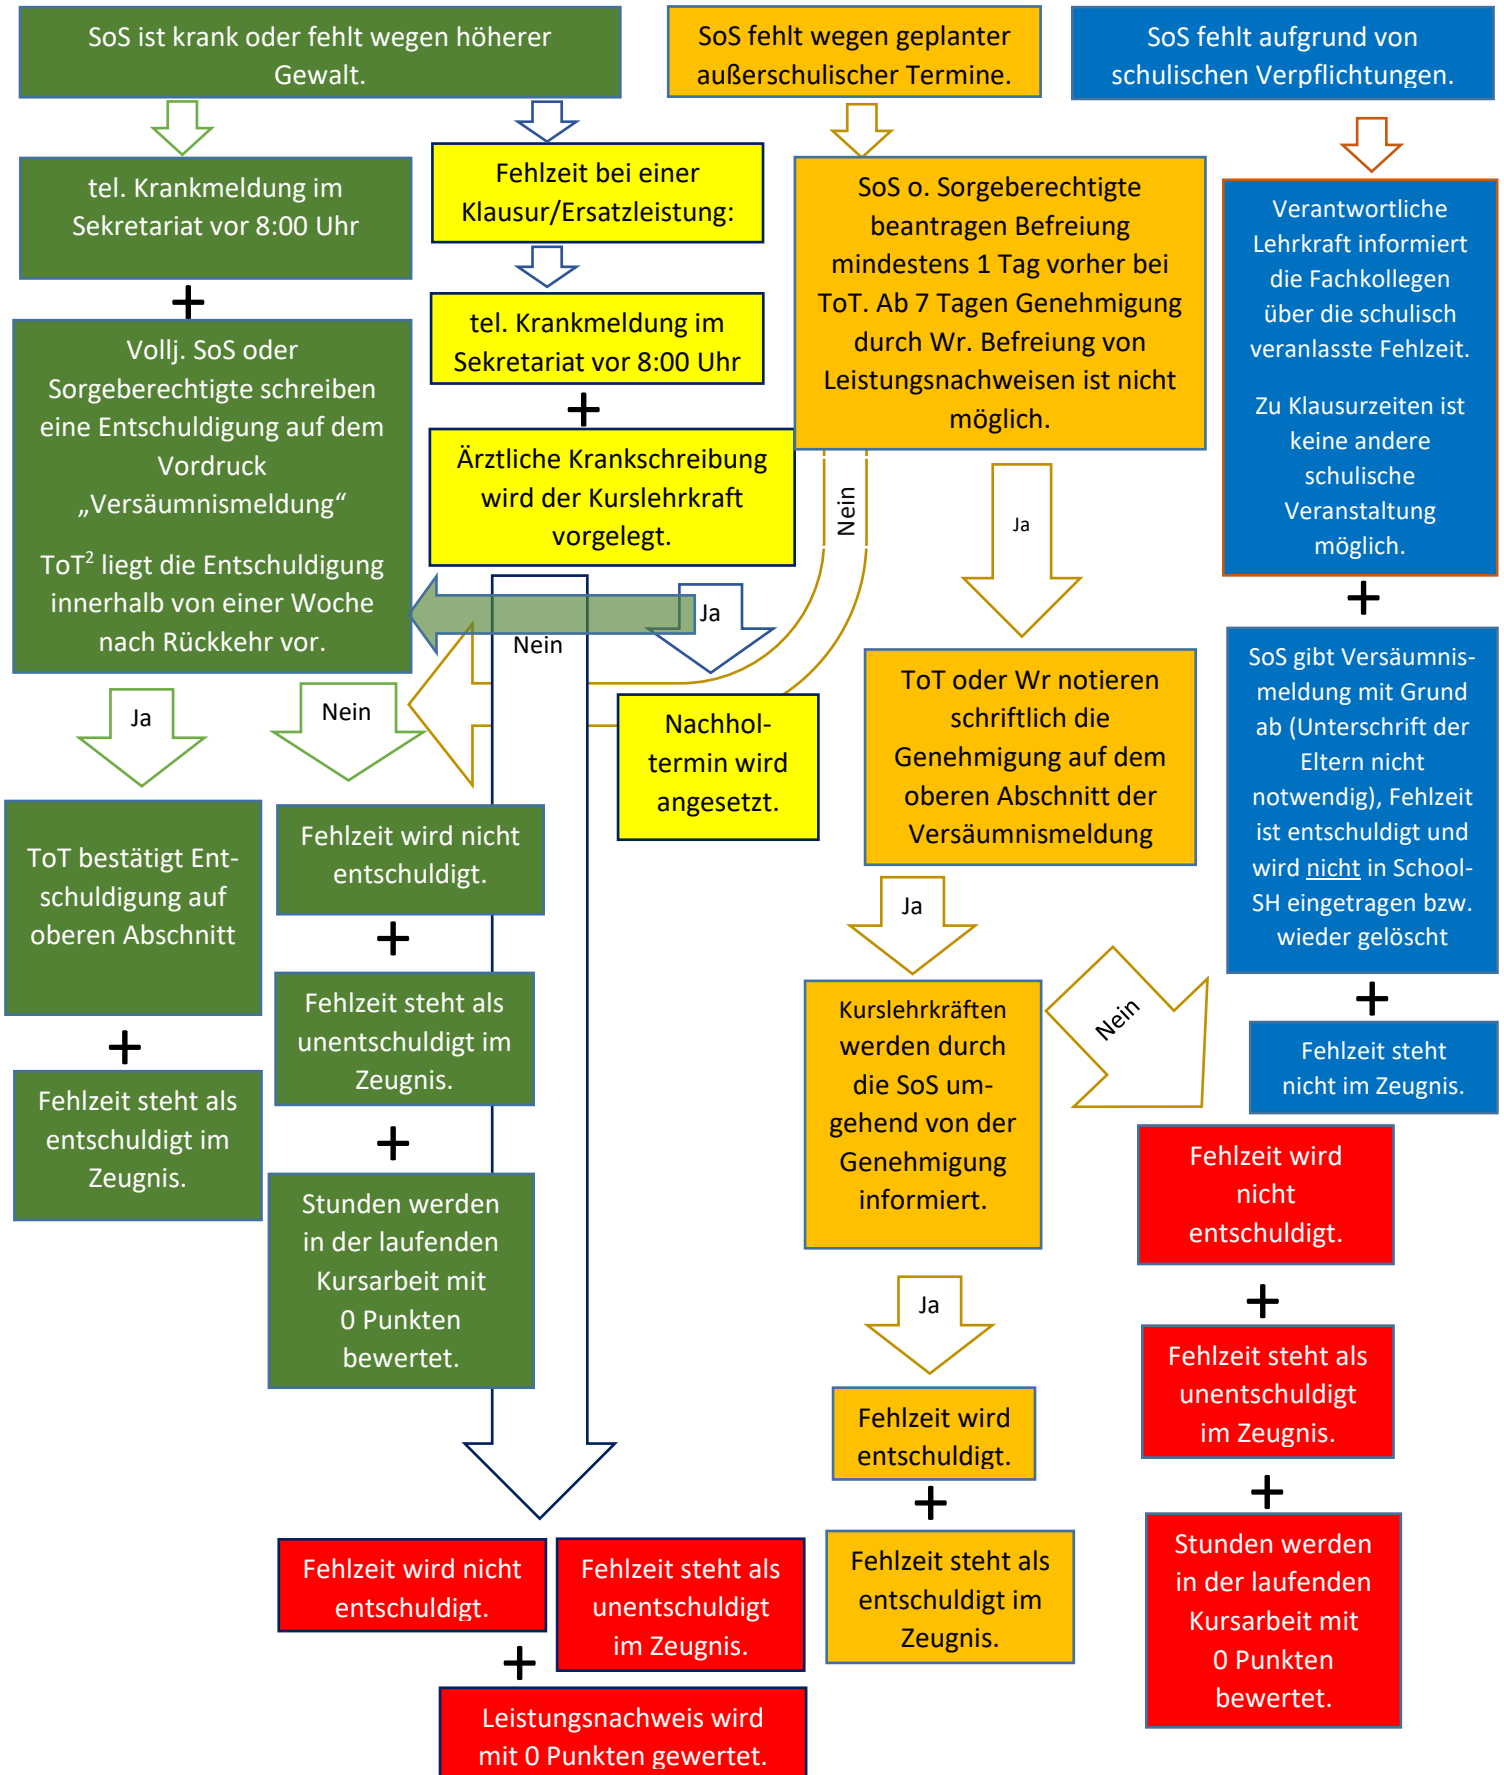

## Umgang mit Fehlstunden in der Oberstufe

### SoS<sup>1</sup> fehlt stunden- oder tageweise

<sup>1</sup>: SoS steht für Schülerin oder Schüler

<sup>2</sup>: ToT steht für Tutorin oder Tutor